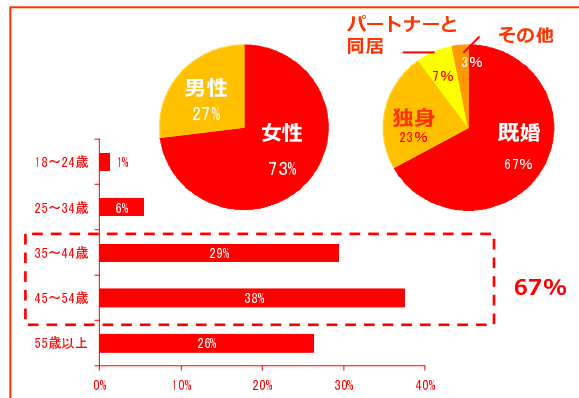

ホームセンターやペットショップでおなじみの犬猫の総合栄養食、おやつ、シーツ、猫砂から、動物病院でおなじみの食事療法食、サプリメント、ケア用品、動物用医薬品まで、約1万アイテムを提供

<http://www.petvision.jp/>

首都圏の一戸建てに住む、既婚女性の意思決定メディア

■全体PV/月	■ユニークユーザー数/月	■出荷件数/月
1,546,436PV	224,471人	37,554件

※2012年8月-自社調べ

既婚者・女性が過半数

35～54歳が67%

一戸建てが過半数

関東が46%

飼っているペットは犬が68%

成犬・成猫が過半数

顧客属性（性別・年齢・未既婚）

※2012年8月-自社調べ

顧客属性（住居形態・エリア）

※2012年8月-自社調べ

ペット属性（ジャンル・性別・年齢）

※2012年8月-自社調べ

効率的に商品をアピール

ペットビジョンのお客様にペットフードやペット用品をお届けする際、商品と併せて貴社のパンフレットやチラシを同梱させていただきます。DM（ダイレクトメール）等と比べて、効率的に貴社の商品やサービスをアピールすることができます

開封率は100%!

ペットビジョンがお客様にお届けするダンボール。お客様がダンボールを開封すると、まず目に入るのが貴社のパンフレットやチラシです。強制視認効果で、100%すべてのお客様に手にとって見ていただくことが可能です