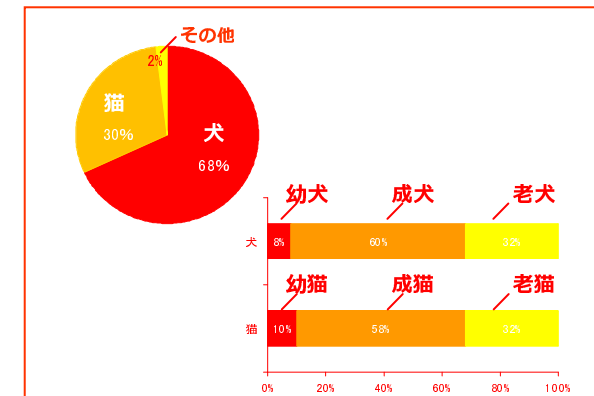

ペット属性（ジャンル・性別・年齢）