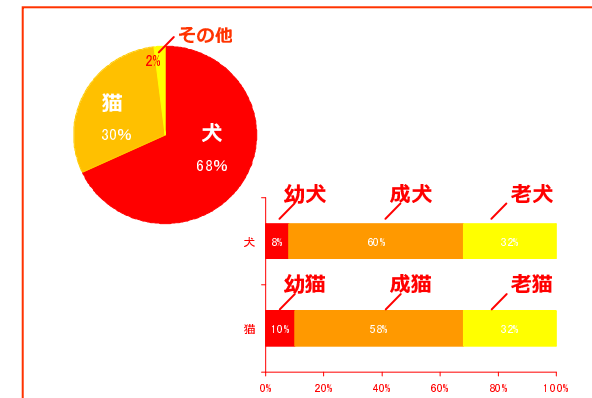

既婚者・女性が過半数

35～54歳が67%

一戸建てが過半数

関東が46%

飼っているペットは犬が68%

成犬・成猫が過半数

顧客属性（性別・年齢・未既婚）

※2012年8月-自社調べ

顧客属性（住居形態・エリア）

※2012年8月-自社調べ

ペット属性（ジャンル・性別・年齢）

※2012年8月-自社調べ

効率的に商品をアピール

ペットビジョンのお客様にペットフードやペット用品をお届けする際、商品と併せて貴社のパンフレットやチラシを同梱させていただきます。DM（ダイレクトメール）等と比べて、効率的に貴社の商品やサービスをアピールすることができます

開封率は100%!

ペットビジョンがお客様にお届けするダンボール。お客様がダンボールを開封すると、まず目に入るのが貴社のパンフレットやチラシです。強制視認効果で、100%すべてのお客様に手にとって見ていただくことが可能です