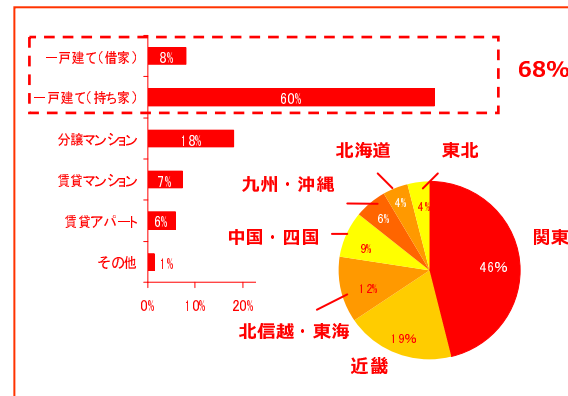

## 首都圏の一戸建てに住む、既婚女性の意思決定メディア

■全体PV/月

**1,546,436PV**

■ユニークユーザー数/月

**224,471人**

■出荷件数/月

**37,554件**

※2012年8月-自社調べ

既婚者・女性が過半数

35～54歳が67%

一戸建てが過半数

関東が46%

飼っているペットは犬が68%

成犬・成猫が過半数

### 顧客属性（性別・年齢・未既婚）

※2012年8月-自社調べ

### 顧客属性（住居形態・エリア）

※2012年8月-自社調べ