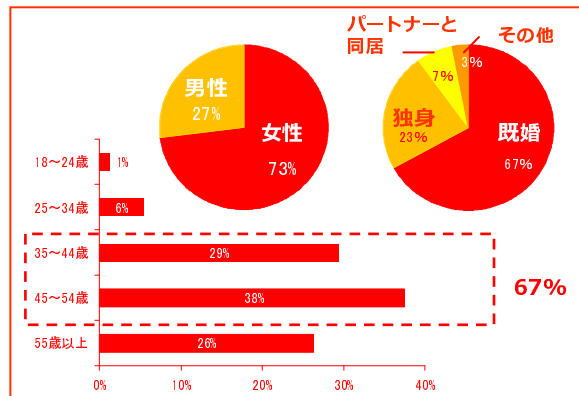

## 首都圏の一戸建てに住む、既婚女性の意思決定メディア

■全体PV/月

**1,546,436PV**

■ユニークユーザー数/月

**224,471人**

■出荷件数/月

**37,554件**

※2012年8月-自社調べ

既婚者・女性が過半数

35～54歳が67%

一戸建てが過半数

関東が46%

飼っているペットは犬が68%

成犬・成猫が過半数

### 顧客属性（性別・年齢・未既婚）

※2012年8月-自社調べ

### 顧客属性（住居形態・エリア）

※2012年8月-自社調べ