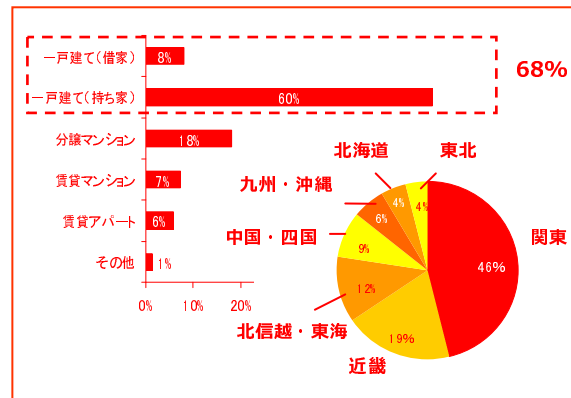

ホームセンターやペットショップでおなじみの犬猫の総合栄養食、おやつ、シーツ、猫砂から、動物病院でおなじみの食事療法食、サプリメント、ケア用品、動物用医薬品まで、約1万アイテムを提供

<http://www.petvision.jp/>

首都圏の一戸建てに住む、既婚女性の意思決定メディア

■全体PV/月	■ユニークユーザー数/月	■出荷件数/月
1,546,436PV	224,471人	37,554件

※2012年8月-自社調べ

既婚者・女性が過半数

35～54歳が67%

一戸建てが過半数

関東が46%

飼っているペットは犬が68%

成犬・成猫が過半数

顧客属性（性別・年齢・未既婚）

※2012年8月-自社調べ

顧客属性（住居形態・エリア）

※2012年8月-自社調べ

ペット属性（ジャンル・性別・年齢）

※2012年8月-自社調べ

効率的に商品をアピール

ペットビジョンのお客様にペットフードやペット用品をお届けする際、商品と併せて貴社のパンフレットやチラシを同梱させていただきます。DM（ダイレクトメール）等と比べて、効率的に貴社の商品やサービスをアピールすることができます

開封率は100%!

ペットビジョンがお客様にお届けするダンボール。お客様がダンボールを開封すると、まず目に入るのが貴社のパンフレットやチラシです。強制視認効果で、100%すべてのお客様に手にとって見ていただくことが可能です